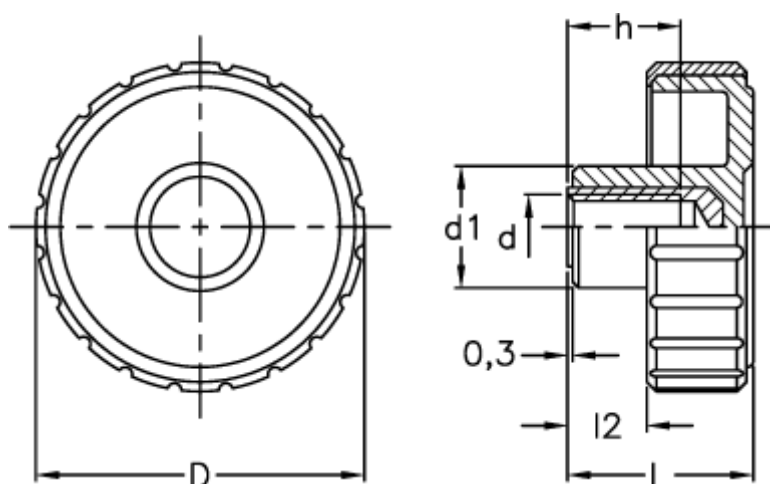

Varenummer: 2302134321
Beskrivelse: E+G fingergreb
MBT.45 B-M6-SOFT

Mål

D	= 44
d1	= 17
d 6H	= M6
h	= 12
L	= 24
l2	= 10